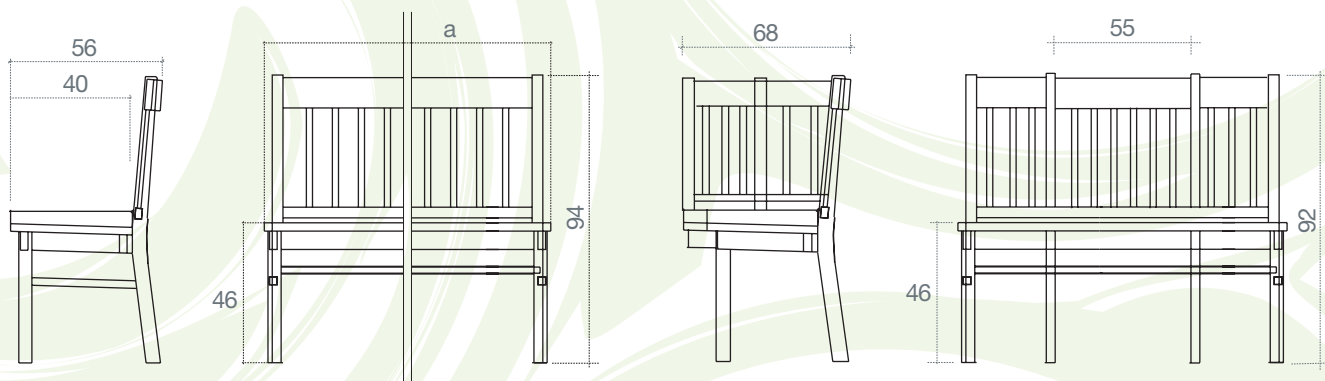

Čvrsta konstrukcija, trajnost, udobje in toplina naravnega lesa vnašajo v naš dom pridih posebnosti in občutenje narave.

V osnovni in najpogostejši izvedbi je površina masivnega lesa zaščitena z oljem in voskom. Na voljo so tudi lakirana izvedba in štiri izvedbe obarvanega lesa.

obdelave in barve lesa

naravna barva lesa

oljeno+voskano

lakirano

obarvan les na:

češnje

oreh

čoko

belo