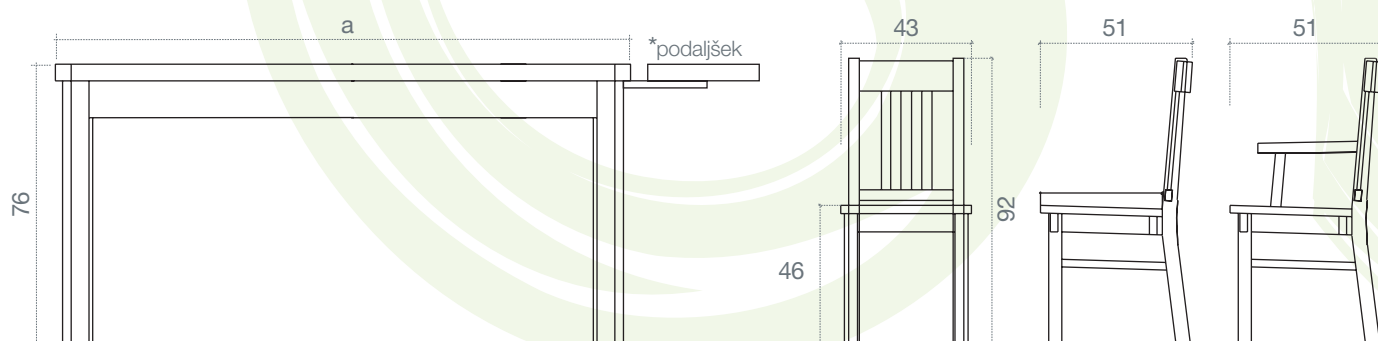

miza

- s predalom
(debelina mizne plošče 2,6 cm)
- brez predala
(debelina mizne plošče 3,9 cm)

pručka

s predalom

brez predala

stol

dimenzije

a = miza	120x80 cm	140x90 cm	160x90 cm	180x90 cm
*podaljšek	80x40 cm	90x50 cm		