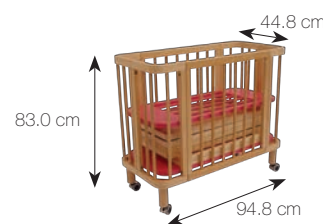

rastoča posteljica - zibka

NOLIKKid®
z mislijo na najmlajše

Prednosti

- zibka, posteljica in odprta postelja v enem
- zdravo spanje in varnost otroka
- prilagodljivost višine ležišča
- trajnost in vrednost izdelka (masivni les bukve)
- lahka premičnost s pomočjo kolesc z zavoro
- zdravju prijazni in neškodljivi materiali in barve

zibka

posteljica

odprta postelja

Materiali in barve

Rastoča posteljica je izdelana iz naravnih materialov. Elementi posteljice so izdelani iz masivnega bukovega lesa debeline 24 mm in okroglih masivnih palčk Ø16mm. Kotni element je iz bukovega lameliranega lesa, dno posteljice pa je iz masivnega bukovega lesa in vezane plošče 4 mm.